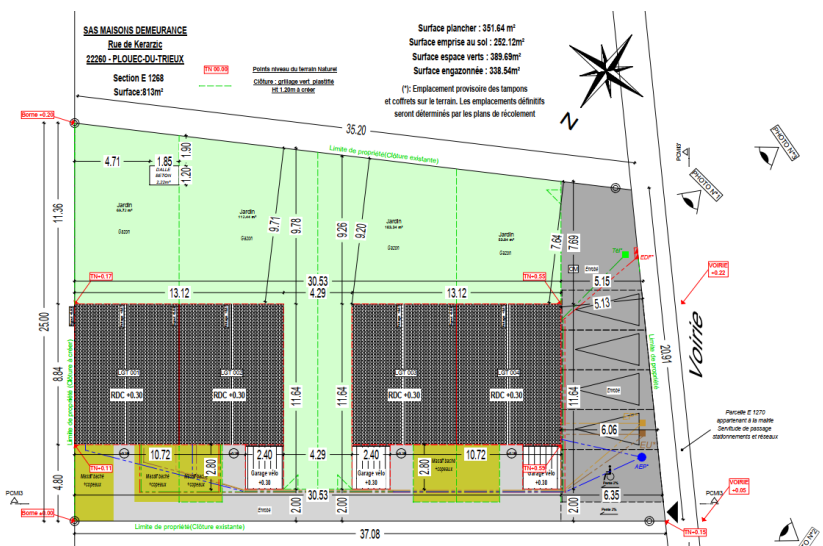

LOCALISATION

PLAN

ILLUSTRATIONS

Envoyé en préfecture le 30/09/2024

Reçu en préfecture le 30/09/2024

Publié le

ID : 022-200067981-20240924-DEL2024_09_197-DE

SAS MAISONS DE MEURANCE Rue de Kerarziac-Plouec-du-Trieux		SASU STALBERGER Architecte D. STALBERGER Rue du Clos Matignon - 35400 SAINT-MALO Tel : 06 71 20 31 79 e-mail : stalberger.architecte@gmail.com	REZ DE CHAUSSEE			
			NB	PC	05/09/2023	Echelle : 1/100

SAS MAISONS DE MEURANCE Rue de Kerarziac-Plouec-du-Trieux		SASU STALBERGER Architecte D. STALBERGER Rue du Clos Matignon - 35400 SAINT-MALO Tel : 06 71 20 31 79 e-mail : stalberger.architecte@gmail.com	ÉTAGE			
			NB	PC	05/09/2023	Echelle : 1/100