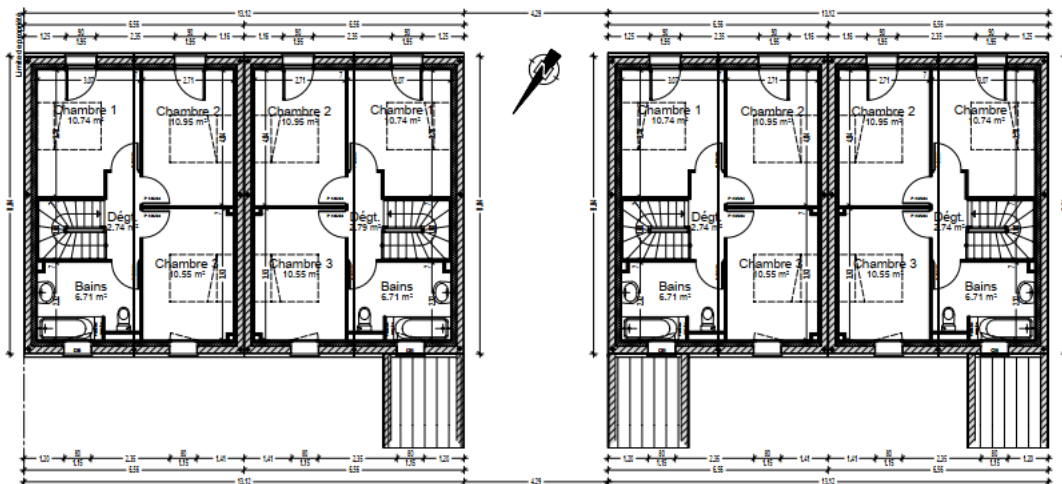

LOCALISATION

PLAN

ILLUSTRATIONS

Envoyé en préfecture le 30/09/2024

Reçu en préfecture le 30/09/2024

Publié le

ID : 022-200067981-20240924-DEL2024_09_197-DE

SAS MAISONS DE MEURANCE Rue de Kerarziac-Plouec-du-Trieux		SASU STALBERGER Architecte D. STALBERGER Rue du Clos Matignon - 35400 SAINT-MALO Tel : 06 71 20 31 79 e-mail : stalberger.architecte@gmail.com	REZ DE CHAUSSEE			
			NB	PC	05/09/2023	Echelle : 1/100