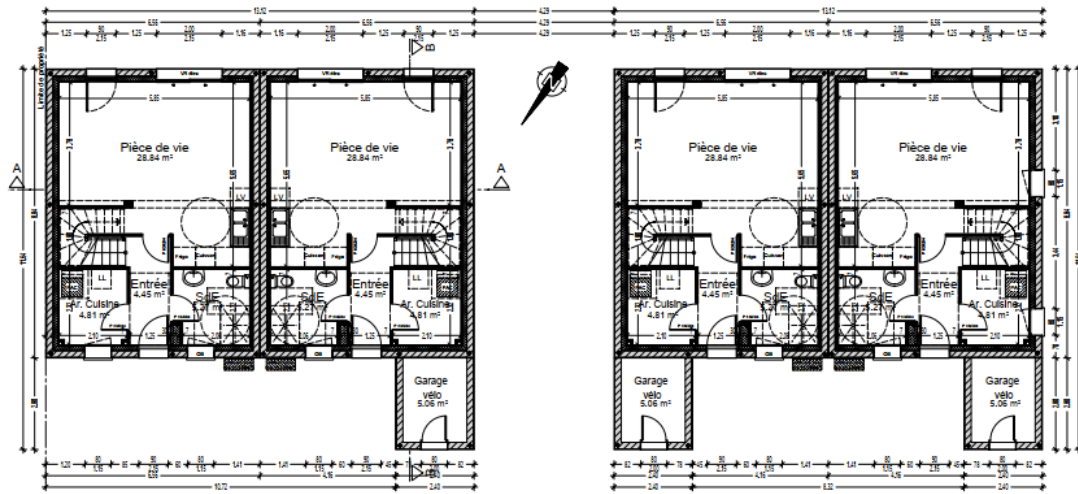

LOCALISATION

PLAN

ILLUSTRATIONS

Envoyé en préfecture le 30/09/2024

Reçu en préfecture le 30/09/2024

Publié le

ID : 022-200067981-20240924-DEL2024_09_197-DE

SAS MAISONS DE MEURANCE Rue de Kerarziac-Plouec-du-Trieux		SASU STALBERGER Architecte D. STALBERGER Rue du Clos Matignon - 35400 SAINT-MALO Tel : 06 71 20 31 79 e-mail : stalberger.architecte@gmail.com	REZ DE CHAUSSEE			
			NB	PC	05/09/2023	Echelle : 1/100