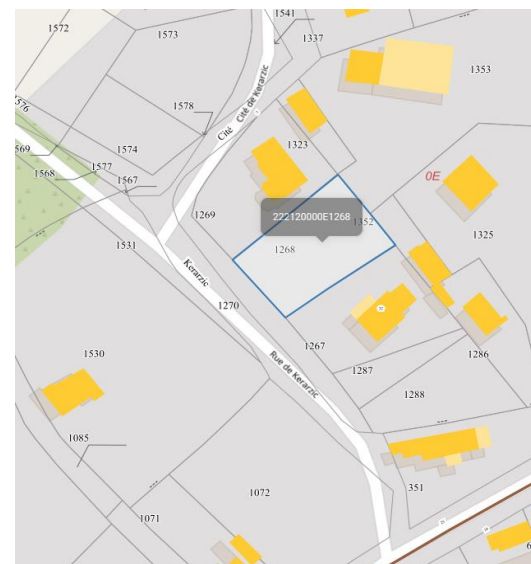

LOCALISATION

PLAN

ILLUSTRATIONS

Envoyé en préfecture le 30/09/2024

Reçu en préfecture le 30/09/2024

Publié le

ID : 022-200067981-20240924-DEL2024_09_197-DE

SAS MAISONS DE MEURANCE Rue de Kerarziac-Plouec-du-Trieux		SASU STALBERGER Architecte D. STALBERGER Rue du Clos Matignon - 35400 SAINT-MALO Tel : 06 71 20 31 79 e-mail : stalberger.architecte@gmail.com	REZ DE CHAUSSEE			
			NB	PC	05/09/2023	Echelle : 1/100